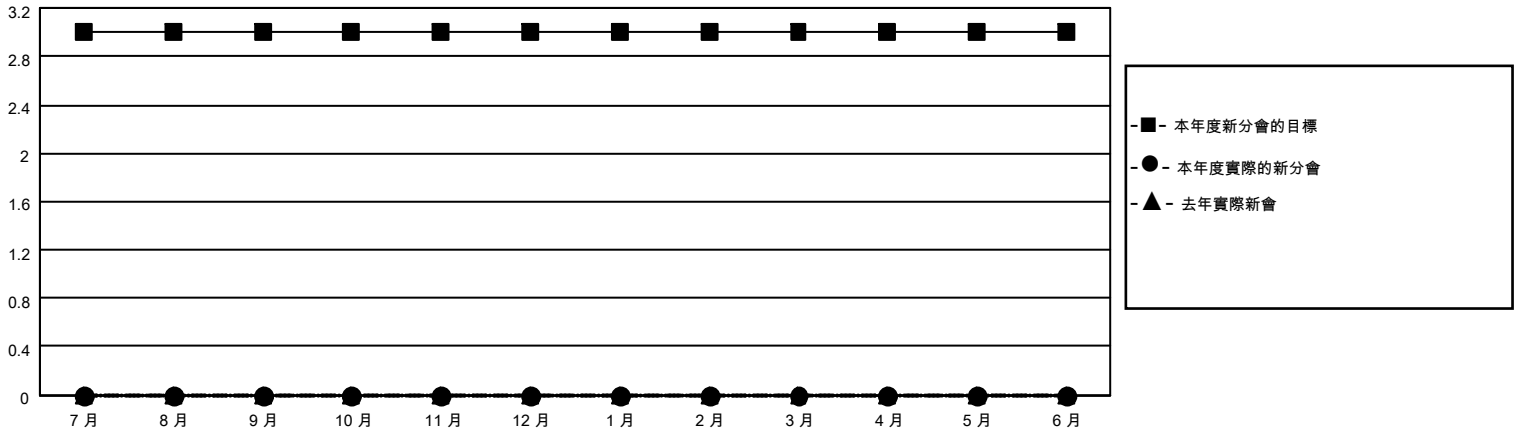

MONTHLY MEMBERSHIP PROGRESS REPORT

地點 REP OF CHINA

District 300B 2

Results as of: 7/31/2023

分會			
成果 2023-2024			
季	新分會目標	新會	會員流失的分會
7月/8月/9月	3	0	0
10月/11月/12月	0	0	0
1月/2月/3月	0	0	0
4月/5月/6月	0	0	0

位會員@每位須繳			
成果 2023-2024			
季	會員淨增長目標	實際會員增長數	實際退會會員 (包括轉會)
7月/8月/9月	0	17	56
10月/11月/12月	0	0	0
1月/2月/3月	12	0	0
4月/5月/6月	0	0	0

目標與實際新會累積

目標和實際會員累積

已取消的分會: 0	8 CLUBS OF 63 增添1位或以上的新會員	性別分佈 男: 1,497 (69.18%) 女: 667 (30.82%) NON BINARY: 0 (0.00%) PREFER NOT TO ANSWER: 0 (0.00%)
放棄的會員 過世: 0 分會已取消: 0 其他: 56 總計: 56	點擊這裡取得累計會員數據	總計家庭單位會員數: 100 支付減半會費的家庭會員: 51