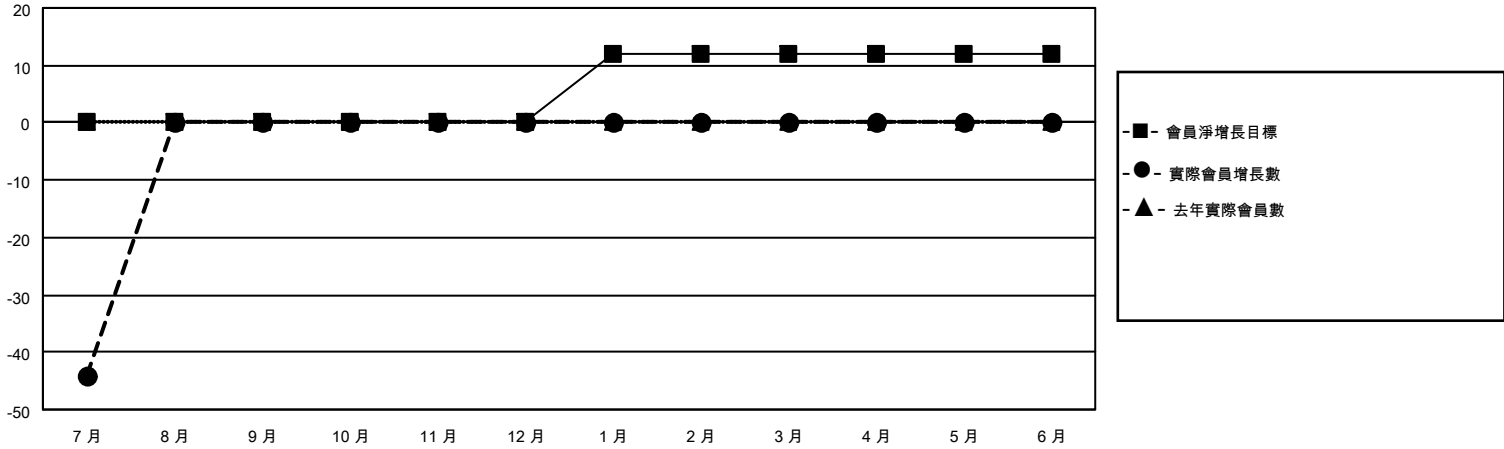

MONTHLY MEMBERSHIP PROGRESS REPORT

地點 REP OF CHINA

District 300B 2

Results as of: 7/31/2023

分會			
成果 2023-2024			
季	新分會目標	新會	會員流失的分會
7月/8月/9月	3	0	0
10月/11月/12月	0	0	0
1月/2月/3月	0	0	0
4月/5月/6月	0	0	0

位會員@每位須繳			
成果 2023-2024			
季	會員淨增長目標	實際會員增長數	實際退會會員 (包括轉會)
7月/8月/9月	0	17	56
10月/11月/12月	0	0	0
1月/2月/3月	12	0	0
4月/5月/6月	0	0	0

目標與實際新會累積

目標和實際會員累積

已取消的分會: 0	8 CLUBS OF 63 增添1位或以上的新會員	性別分佈 男: 1,497 (69.18%) 女: 667 (30.82%) NON BINARY: 0 (0.00%) PREFER NOT TO ANSWER: 0 (0.00%)
放棄的會員 過世: 0 分會已取消: 0 其他: 56 總計: 56	點擊這裡取得累計會員數據	總計家庭單位會員數: 100 支付減半會費的家庭會員: 51